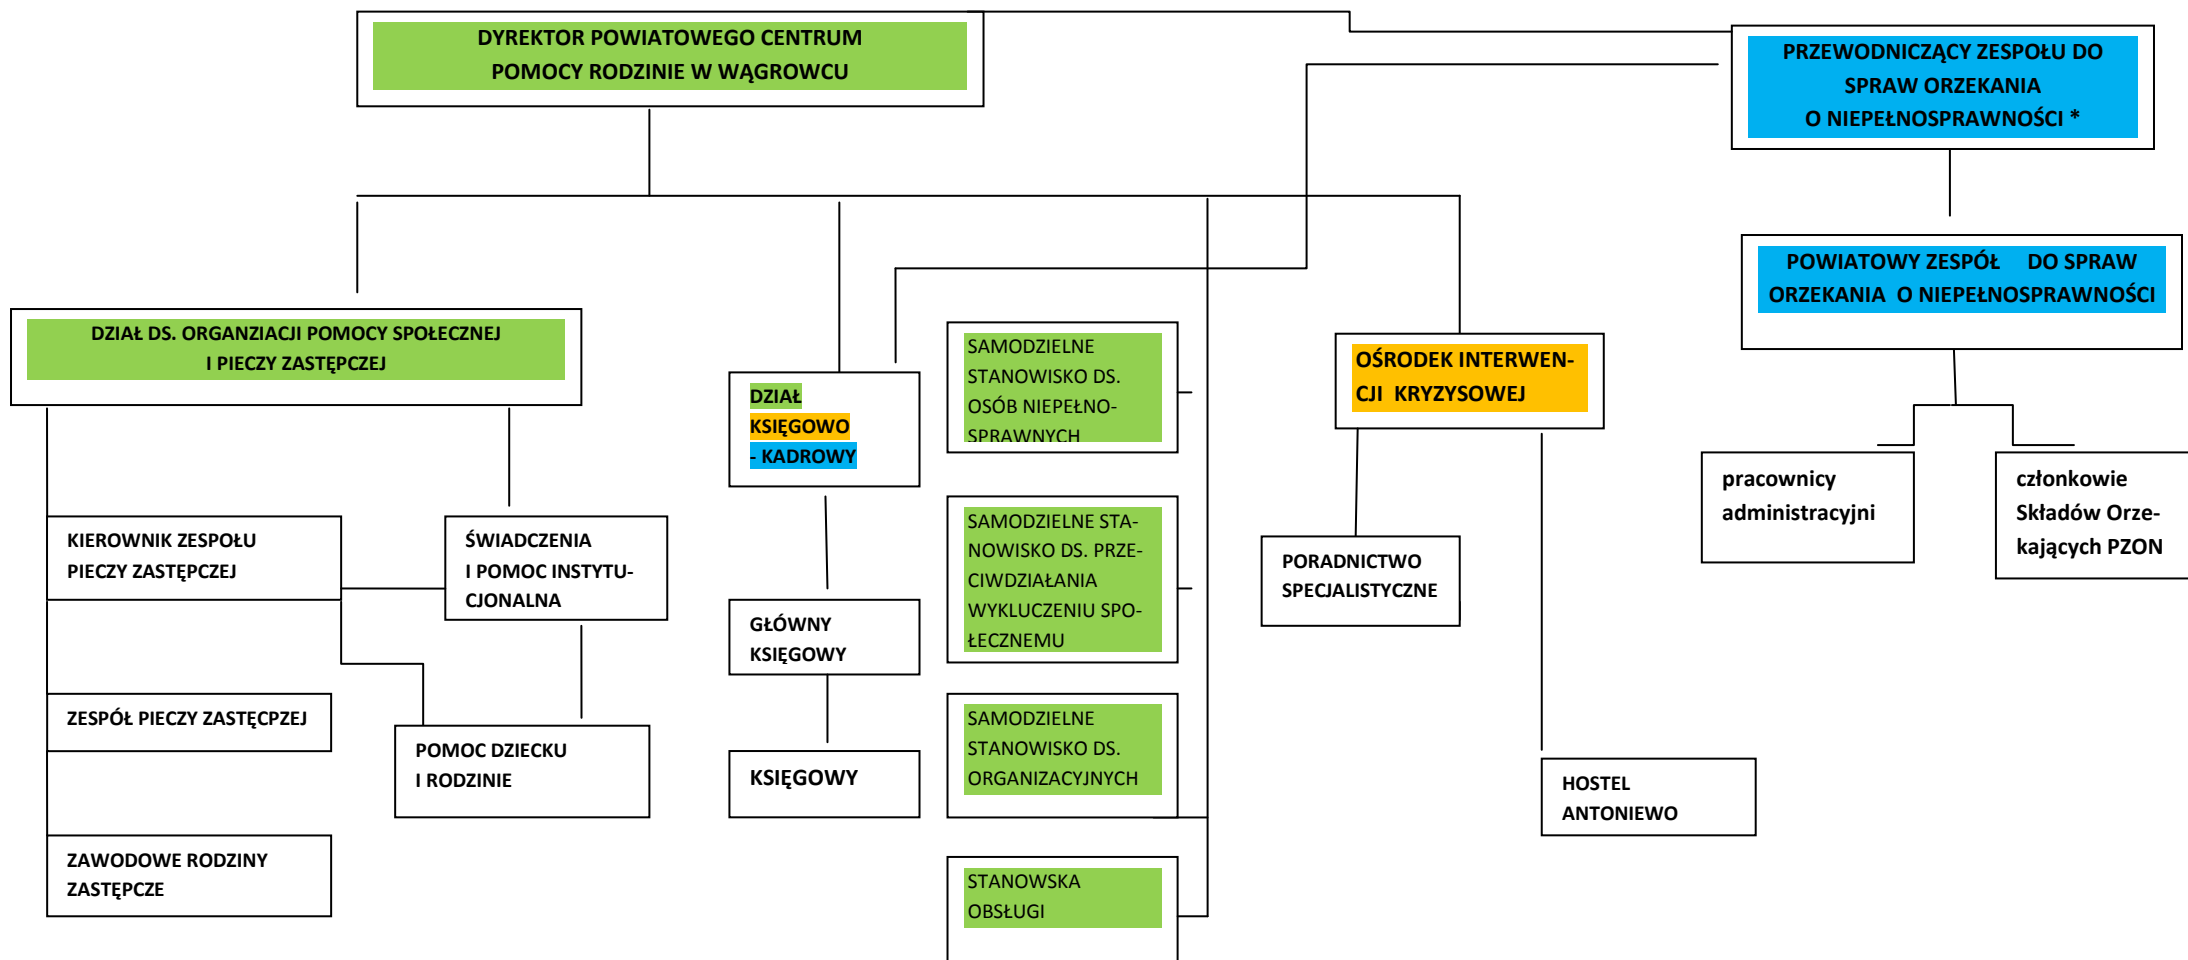

Schemat organizacyjny Powiatowego Centrum Pomocy Rodzinie w Wągrowcu

*FUNKCJĘ ZWIERZCHNIKA SŁUŻBOWEGO PRZEWODNICZĄCEGO PZON SPRAWUJE STAROSTA WĄGROWIECKI